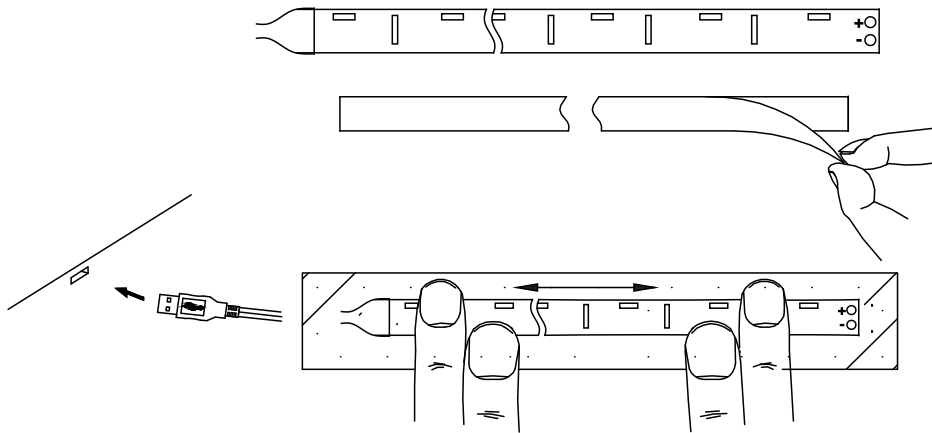

Safety Instructions

Info Hotline

+49 (0) 5041 998 389

Mon. - Do. 7⁰⁰ - 20⁰⁰

Fr. 7⁰⁰ - 17⁰⁰

Paulmann Licht GmbH
31832 Springe / Germany
www.paulmann.com

Art.-Nr.:

704.55

704.56

704.57

707.03

707.04

(+MA 173)

PYT 10/15

704.55/704.56/704.57/707.03/707.04 (1x)